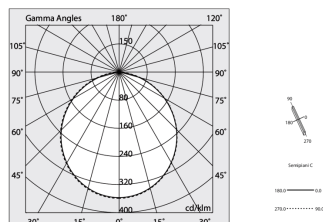

Données techniques

Puissance réelle lumineuse: 58,5W
Flux lumineux lumineuse: 5562lm
IP: 40
Classe d'isolation: I
N° de driver par produit: 1
Tension d'alimentation: 220-240V 50/60Hz
SELV: Si

La source

Source lumineuse: LED
Puissance source: 53W
Flux lumineux de la source: 9208lm
Température couleur: 4000K
IRC: >90
Tolérance couleur: 3 Step MacAdam
Durée de vie LED: 50000h L90 B10