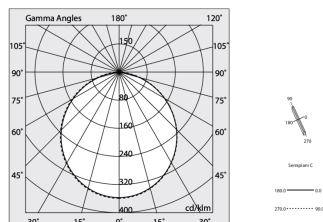

Conformité

CEI EN 60598-1:2021 + A11:2023, CEI EN 60598-2-1:2022, CEI EN 60598-2-2:2012

Normes

Risque photobiologique: GROUPE DE RISQUE 0Équipement certifié dans le GROUPE SANS RISQUE, selon la norme IEC EN 62471:2010-01, IEC TR 62778:2014.
CAM bâtiment: CAM edilizia - Conforme al Decreto Ministeriale 23 giugno 2022 n.256 e 24 novembre 2025 n.256.

[HERO PLUS: Voir plus d'informations sur le produit](#)

Novalux S.r.l. via Marzabotto, 2 40050 Funo di Argelato (BO) Italie
Tél: +39 051 860558 · Fax +39 051 6647859 · E-mail: info@novalux.it · N° TVA IT00536541204 · novalux.com
Entreprise soumise à la direction et à la coordination de SLV GmbH

Cette fiche technique est la propriété de Novalux S.r.l., tous droits réservés. Novalux S.r.l. se réserve le droit d'apporter des modifications sans préavis.
Dernière actualisation: 29/5/2026, 19:55:33