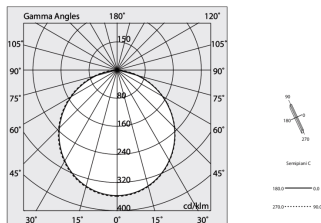

Novalux S.r.l. via Marzabotto, 2 40050 Funo di Argelato (BO) Italie
Tél: +39 051 860558 · Fax +39 051 6647859 · E-mail: info@novalux.it · N° TVA IT00536541204 · novalux.com
Entreprise soumise à la direction et à la coordination de SLV GmbH

Cette fiche technique est la propriété de Novalux S.r.l., tous droits réservés. Novalux S.r.l. se réserve le droit d'apporter des modifications sans préavis.
Dernière actualisation: 29/5/2026, 19:55:33