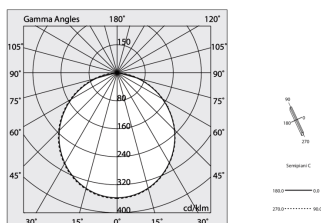

Novalux S.r.l. via Marzabotto, 2 40050 Funo di Argelato (BO) Italie
Tél: +39 051 860558 · Fax +39 051 6647859 · E-mail: info@novalux.it · N° TVA IT00536541204 · novalux.com
Entreprise soumise à la direction et à la coordination de SLV GmbH

Cette fiche technique est la propriété de Novalux S.r.l., tous droits réservés. Novalux S.r.l. se réserve le droit d'apporter des modifications sans préavis.
Dernière actualisation: 29/5/2026, 19:55:33