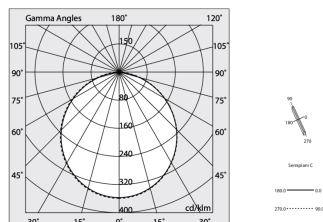

Conformité

CEI EN 60598-1:2021 + A11:2023, CEI EN 60598-2-1:2022, CEI EN 60598-2-2:2012

Normes

Risque photobiologique: GROUPE DE RISQUE 0Équipement certifié dans le GROUPE SANS RISQUE, selon la norme IEC EN 62471:2010-01, IEC TR 62778:2014.
CAM bâtiment: CAM edilizia - Conforme al Decreto Ministeriale 23 giugno 2022 n.256 e 24 novembre 2025 n.256.

[HERO PLUS: Voir plus d'informations sur le produit](#)

Novalux S.r.l. via Marzabotto, 2 40050 Funo di Argelato (BO) Italie
Tél: +39 051 860558 · Fax +39 051 6647859 · E-mail: info@novalux.it · N° TVA IT00536541204 · novalux.com
Entreprise soumise à la direction et à la coordination de SLV GmbH

Cette fiche technique est la propriété de Novalux S.r.l., tous droits réservés. Novalux S.r.l. se réserve le droit d'apporter des modifications sans préavis.
Dernière actualisation: 29/5/2026, 19:55:21