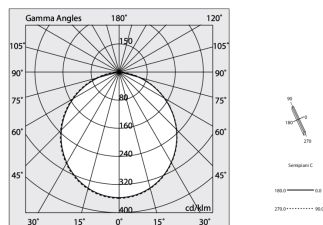

Conformité

CEI EN 60598-1:2021 + A11:2023, CEI EN 60598-2-1:2022, CEI EN 60598-2-2:2012

Normes

Risque photobiologique: GROUPE DE RISQUE 0Équipement certifié dans le GROUPE SANS RISQUE, selon la norme IEC EN 62471:2010-01, IEC TR 62778:2014.
CAM bâtiment: CAM edilizia - Conforme al Decreto Ministeriale 23 giugno 2022 n.256 e 24 novembre 2025 n.256.

[HERO PLUS: Voir plus d'informations sur le produit](#)

Novalux S.r.l. via Marzabotto, 2 40050 Funo di Argelato (BO) Italie
Tél: +39 051 860558 · Fax +39 051 6647859 · E-mail: info@novalux.it · N° TVA IT00536541204 · novalux.com
Entreprise soumise à la direction et à la coordination de SLV GmbH

Cette fiche technique est la propriété de Novalux S.r.l., tous droits réservés. Novalux S.r.l. se réserve le droit d'apporter des modifications sans préavis.
Dernière actualisation: 29/5/2026, 19:55:20