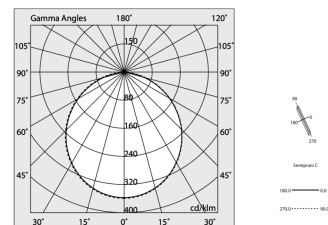

Novalux S.r.l. via Marzabotto, 2 40050 Funo di Argelato (BO) Italie
Tél: +39 051 860558 · Fax +39 051 6647859 · E-mail: info@novalux.it · N° TVA IT00536541204 · novalux.com
Entreprise soumise à la direction et à la coordination de SLV GmbH

Cette fiche technique est la propriété de Novalux S.r.l., tous droits réservés. Novalux S.r.l. se réserve le droit d'apporter des modifications sans préavis.
Dernière actualisation: 29/5/2026, 19:55:08