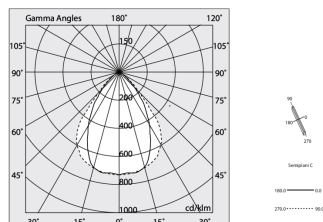

Conformité

CEI EN 60598-1:2021 + A11:2023, CEI EN 60598-2-1:2022, CEI EN 60598-2-2:2012

Normes

Risque photobiologique: GROUPE DE RISQUE 0Équipement certifié dans le GROUPE SANS RISQUE, selon la norme IEC EN 62471:2010-01, IEC TR 62778:2014.
CAM bâtiment: CAM edilizia - Conforme al Decreto Ministeriale 23 giugno 2022 n.256 e 24 novembre 2025 n.256.

[HERO PLUS: Voir plus d'informations sur le produit](#)

Novalux S.r.l. via Marzabotto, 2 40050 Funo di Argelato (BO) Italie
Tél: +39 051 860558 · Fax +39 051 6647859 · E-mail: info@novalux.it · N° TVA IT00536541204 · novalux.com
Entreprise soumise à la direction et à la coordination de SLV GmbH

Cette fiche technique est la propriété de Novalux S.r.l., tous droits réservés. Novalux S.r.l. se réserve le droit d'apporter des modifications sans préavis.
Dernière actualisation: 29/5/2026, 19:55:09