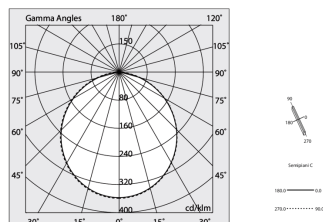

Données techniques

Puissance réelle lumineuse: 44W
Flux lumineux lumineuse: 4171lm
IP: 40
Classe d'isolation: I
N° de driver par produit: 1
Tension d'alimentation: 220-240V 50/60Hz
SELV: Si

La source

Source lumineuse: LED
Puissance source: 40W
Flux lumineux de la source: 6906lm
Température couleur: 4000K
IRC: >90
Tolérance couleur: 3 Step MacAdam
Durée de vie LED: 50000h L90 B10