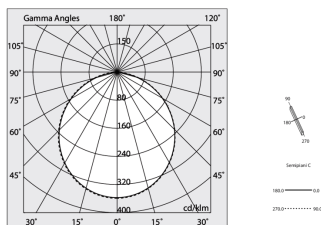

Caractéristiques

Utilisation: Intérieur
Type installation: APPLIQUE MURALE, ENCASTRABLE EN PLAQUE DE PLÂTRE, SUSPENSION, PLAFONNIER, RAIL
Émission: DIRECTE
Optique: OPALE
Couleur: CAFÉ
Variation: ON/OFF
Urgence: NO
L: 1400mm
A: 53mm
H: 69mm
Fabriqué en: ITALY
Garantie: 5 ans
Poids: 3.5kg

Données techniques

Puissance réelle lumineuse: 36,5W
Flux lumineux lumineuse: 3476lm
IP: 40
Classe d'isolation: I
N° de driver par produit: 1
Tension d'alimentation: 220-240V 50/60Hz
SELV: Si

La source

Source lumineuse: LED
Puissance source: 33W
Flux lumineux de la source: 5755lm
Température couleur: 4000K
IRC: >90
Tolérance couleur: 3 Step MacAdam
Durée de vie LED: 50000h L90 B10

Conformité

CEI EN 60598-1:2021 + A11:2023, CEI EN 60598-2-1:2022, CEI EN 60598-2-2:2012

Normes

Risque photobiologique: GROUPE DE RISQUE 0Équipement certifié dans le GROUPE SANS RISQUE, selon la norme IEC EN 62471:2010-01, IEC TR 62778:2014.
CAM bâtiment: CAM edilizia - Conforme al Decreto Ministeriale 23 giugno 2022 n.256 e 24 novembre 2025 n.256.

[HERO PLUS: Voir plus d'informations sur le produit](#)

Novalux S.r.l. via Marzabotto, 2 40050 Funo di Argelato (BO) Italie
Tél: +39 051 860558 · Fax +39 051 6647859 · E-mail: info@novalux.it · N° TVA IT00536541204 · novalux.com
Entreprise soumise à la direction et à la coordination de SLV GmbH

Cette fiche technique est la propriété de Novalux S.r.l., tous droits réservés. Novalux S.r.l. se réserve le droit d'apporter des modifications sans préavis.
Dernière actualisation: 29/5/2026, 19:54:55