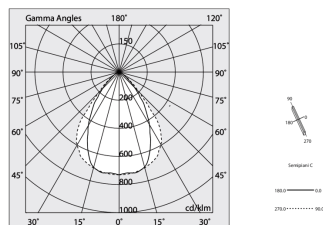

## Caractéristiques

Utilisation: Intérieur  
Type installation: APPLIQUE MURALE, ENCASTRABLE EN PLAQUE DE PLÂTRE, SUSPENSION, PLAFONNIER, RAIL  
Émission: DIRECTE  
Optique: MICRO-PRISMATIQUE  
Couleur: CAFÉ  
Variation: ON/OFF  
Urgence: NO  
L: 1120mm  
A: 53mm  
H: 69mm  
Fabriqué en: ITALY  
Garantie: 5 ans  
Poids: 2.8kg