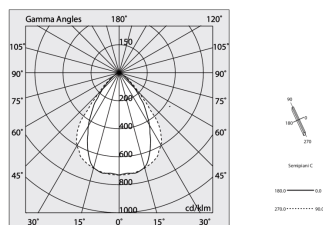

HERO PLUS

114615.20 + 108910.99

HERO+: 27W 4K 1120 CAF + HERO: DIFF.MICROPRISM. PER 1120

novalux
ITALIAN LIGHTING DESIGN SINCE 1948

Caractéristiques

Optique: MICRO-PRISMATIQUE
L: 1120mm
A: 48mm
H: 6mm
Fabriqué en: ITALY
Garantie: 5 ans
Poids: 0.13kg

Données techniques

IP: 40
UGR: <19
SELV: No

Novalux S.r.l. via Marzabotto, 2 40050 Funo di Argelato (BO) Italie
Tél: +39 051 860558 · Fax +39 051 6647859 · E-mail: info@novalux.it · N° TVA IT00536541204 · novalux.com
Entreprise soumise à la direction et à la coordination de SLV GmbH

Cette fiche technique est la propriété de Novalux S.r.l., tous droits réservés. Novalux S.r.l. se réserve le droit d'apporter des modifications sans préavis.
Dernière actualisation: 29/5/2026, 19:54:31