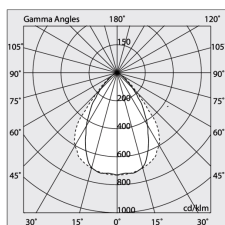

HERO PLUS

114614.21 + 108916.99

HERO+: 66W 3K 2800 CAP + HERO: DIFF.MICROPRISM. PER 2800

novalux
ITALIAN LIGHTING DESIGN SINCE 1948

Caractéristiques

Optique: MICRO-PRISMATIQUE
L: 2800mm
A: 48mm
H: 6mm
Fabriqué en: ITALY
Garantie: 5 ans
Poids: 0.6kg

Données techniques

IP: 40
UGR: <19
SELV: No

Novalux S.r.l. via Marzabotto, 2 40050 Funo di Argelato (BO) Italie
Tél: +39 051 860558 · Fax +39 051 6647859 · E-mail: info@novalux.it · N° TVA IT00536541204 · novalux.com
Entreprise soumise à la direction et à la coordination de SLV GmbH

Cette fiche technique est la propriété de Novalux S.r.l., tous droits réservés. Novalux S.r.l. se réserve le droit d'apporter des modifications sans préavis.
Dernière actualisation: 29/5/2026, 19:54:19