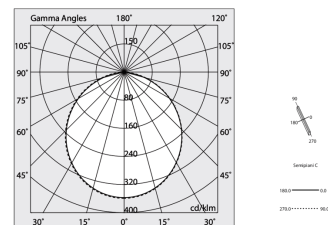

Novalux S.r.l. via Marzabotto, 2 40050 Funo di Argelato (BO) Italie
Tél: +39 051 860558 · Fax +39 051 6647859 · E-mail: info@novalux.it · N° TVA IT00536541204 · novalux.com
Entreprise soumise à la direction et à la coordination de SLV GmbH

Cette fiche technique est la propriété de Novalux S.r.l., tous droits réservés. Novalux S.r.l. se réserve le droit d'apporter des modifications sans préavis.
Dernière actualisation: 29/5/2026, 19:54:18