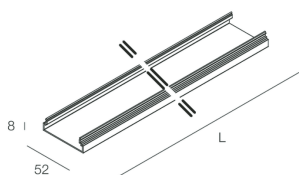

Novalux S.r.l. via Marzabotto, 2 40050 Funo di Argelato (BO) Italie
Tél: +39 051 860558 · Fax +39 051 6647859 · E-mail: info@novalux.it · N° TVA IT00536541204 · novalux.com
Entreprise soumise à la direction et à la coordination de SLV GmbH

Cette fiche technique est la propriété de Novalux S.r.l., tous droits réservés. Novalux S.r.l. se réserve le droit d'apporter des modifications sans préavis.
Dernière actualisation: 29/5/2026, 19:54:06