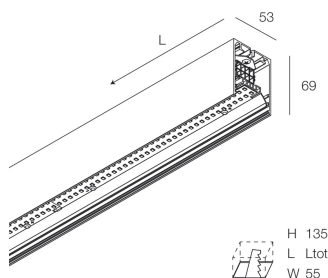

## Caractéristiques

Utilisation: Intérieur  
Type installation: APPLIQUE MURALE, ENCASTRABLE EN PLAQUE DE PLÂTRE, SUSPENSION, PLAFONNIER, RAIL  
Émission: DIRECTE  
Optique: OPALE PLEINE LUMIÈRE  
Couleur: CAFÉ  
Variation: ON/OFF  
Urgence: NO  
L: 2800mm  
A: 53mm  
H: 69mm  
Fabriqué en: ITALY  
Garantie: 5 ans  
Poids: 7kg

## Caractéristiques

Optique: OPALE PLEINE LUMIÈRE

L: 2800mm

A: 52.5mm

H: 15mm

Fabriqué en: ITALY

Garantie: 5 ans

Poids: 0.13kg