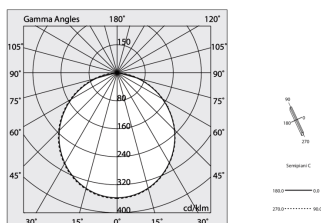

Novalux S.r.l. via Marzabotto, 2 40050 Funo di Argelato (BO) Italie
Tél: +39 051 860558 · Fax +39 051 6647859 · E-mail: info@novalux.it · N° TVA IT00536541204 · novalux.com
Entreprise soumise à la direction et à la coordination de SLV GmbH

Cette fiche technique est la propriété de Novalux S.r.l., tous droits réservés. Novalux S.r.l. se réserve le droit d'apporter des modifications sans préavis.
Dernière actualisation: 29/5/2026, 19:54:06