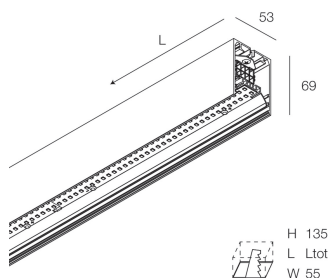

## Caractéristiques

Utilisation: Intérieur  
Type installation: APPLIQUE MURALE, ENCASTRABLE EN PLAQUE DE PLÂTRE, SUSPENSION, PLAFONNIER, RAIL  
Émission: DIRECTE  
Optique: OPALE PLEINE LUMIÈRE  
Couleur: BLANC  
Variation: ON/OFF  
Urgence: NO  
L: 2800mm  
A: 53mm  
H: 69mm  
Fabriqué en: ITALY  
Garantie: 5 ans  
Poids: 7kg

## Caractéristiques

Optique: OPALE PLEINE LUMIÈRE  
L: 2800mm  
A: 52.5mm  
H: 15mm  
Fabriqué en: ITALY  
Garantie: 5 ans  
Poids: 0.13kg