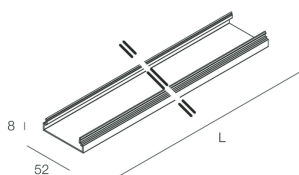

HERO PLUS

114614.01 + 108929.99

HERO+: 66W 3K 2800 BIA + HERO: DIFF. OPALE TL PER 2800

novalux
ITALIAN LIGHTING DESIGN SINCE 1948

Caractéristiques

Optique: OPALE PLEINE LUMIÈRE
L: 2800mm
A: 52.5mm
H: 15mm
Fabriqué en: ITALY
Garantie: 5 ans
Poids: 0.13kg

Données techniques

IP: 40
SELV: No

Novalux S.r.l. via Marzabotto, 2 40050 Funo di Argelato (BO) Italie
Tél: +39 051 860558 · Fax +39 051 6647859 · E-mail: info@novalux.it · N° TVA IT00536541204 · novalux.com
Entreprise soumise à la direction et à la coordination de SLV GmbH

Cette fiche technique est la propriété de Novalux S.r.l., tous droits réservés. Novalux S.r.l. se réserve le droit d'apporter des modifications sans préavis.
Dernière actualisation: 29/5/2026, 19:53:54