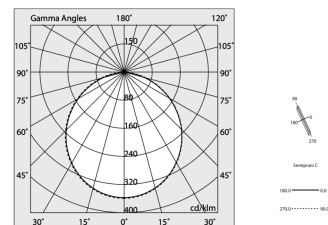

Novalux S.r.l. via Marzabotto, 2 40050 Funo di Argelato (BO) Italie
Tél: +39 051 860558 · Fax +39 051 6647859 · E-mail: info@novalux.it · N° TVA IT00536541204 · novalux.com
Entreprise soumise à la direction et à la coordination de SLV GmbH

Cette fiche technique est la propriété de Novalux S.r.l., tous droits réservés. Novalux S.r.l. se réserve le droit d'apporter des modifications sans préavis.
Dernière actualisation: 29/5/2026, 19:54:06