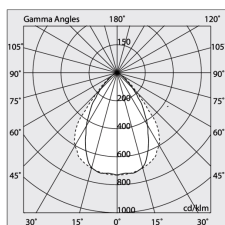

HERO PLUS

114613.02 + 108915.99

HERO+: 60W 3K 2520 NE + HERO: DIFF.MICROPRISM. PER 2520

novalux
ITALIAN LIGHTING DESIGN SINCE 1948

Caractéristiques

Optique: MICRO-PRISMATIQUE
L: 2520mm
A: 48mm
H: 6mm
Fabriqué en: ITALY
Garantie: 5 ans
Poids: 0.6kg

Données techniques

IP: 40
UGR: <19
SELV: No

Novalux S.r.l. via Marzabotto, 2 40050 Funo di Argelato (BO) Italie
Tél: +39 051 860558 · Fax +39 051 6647859 · E-mail: info@novalux.it · N° TVA IT00536541204 · novalux.com
Entreprise soumise à la direction et à la coordination de SLV GmbH

Cette fiche technique est la propriété de Novalux S.r.l., tous droits réservés. Novalux S.r.l. se réserve le droit d'apporter des modifications sans préavis.
Dernière actualisation: 29/5/2026, 19:53:54