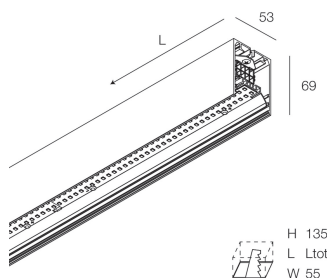

## Caractéristiques

Utilisation: Intérieur  
Type installation: APPLIQUE MURALE, ENCASTRABLE EN PLAQUE DE PLÂTRE, SUSPENSION, PLAFONNIER, RAIL  
Émission: DIRECTE  
Optique: OPALE HAUTE TRANSMITTANCE  
Couleur: BLANC  
Variation: ON/OFF  
Urgence: NO  
L: 2520mm  
A: 53mm  
H: 69mm  
Fabriqué en: ITALY  
Garantie: 5 ans  
Poids: 6.4kg