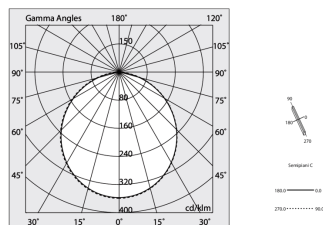

## Caractéristiques

Utilisation: Intérieur  
Type installation: APPLIQUE MURALE, ENCASTRABLE EN PLAQUE DE PLÂTRE, SUSPENSION, PLAFONNIER, RAIL  
Émission: DIRECTE  
Optique: OPALE  
Couleur: NOIR  
Variation: ON/OFF  
Urgence: NO  
L: 2240mm  
A: 53mm  
H: 69mm  
Fabriqué en: ITALY  
Garantie: 5 ans  
Poids: 5.6kg