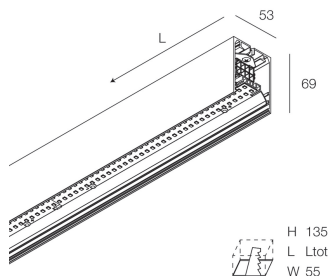

## Caractéristiques

Utilisation: Intérieur  
Type installation: APPLIQUE MURALE, ENCASTRABLE EN PLAQUE DE PLÂTRE, SUSPENSION, PLAFONNIER, RAIL  
Émission: DIRECTE  
Optique: OPALE PLEINE LUMIÈRE  
Couleur: BLANC  
Variation: ON/OFF  
Urgence: NO  
L: 2240mm  
A: 53mm  
H: 69mm  
Fabriqué en: ITALY  
Garantie: 5 ans  
Poids: 5.6kg

## Caractéristiques

Optique: OPALE PLEINE LUMIÈRE

L: 2240mm

A: 52.5mm

H: 15mm

Fabriqué en: ITALY

Garantie: 5 ans

Poids: 0.13kg