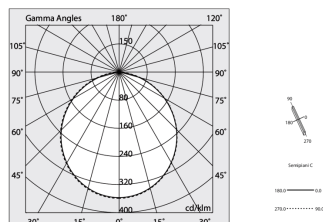

Données techniques

Puissance réelle lumineuse: 58,5W
Flux lumineux lumineuse: 5359lm
IP: 40
Classe d'isolation: I
N° de driver par produit: 1
Tension d'alimentation: 220-240V 50/60Hz
SELV: Si

La source

Source lumineuse: LED
Puissance source: 53W
Flux lumineux de la source: 8872lm
Température couleur: 3000K
IRC: >90
Tolérance couleur: 3 Step MacAdam
Durée de vie LED: 50000h L90 B10