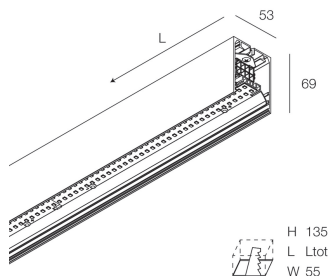

## Caractéristiques

Utilisation: Intérieur  
Type installation: APPLIQUE MURALE, ENCASTRABLE EN PLAQUE DE PLÂTRE, SUSPENSION, PLAFONNIER, RAIL  
Émission: DIRECTE  
Optique: OPALE  
Couleur: CAFÉ  
Variation: ON/OFF  
Urgence: NO  
L: 1960mm  
A: 53mm  
H: 69mm  
Fabriqué en: ITALY  
Garantie: 5 ans  
Poids: 5kg

## Caractéristiques

Optique: OPALE  
L: 1960mm  
A: 48mm  
H: 6mm  
Fabriqué en: ITALY  
Garantie: 5 ans  
Poids: 0.4kg