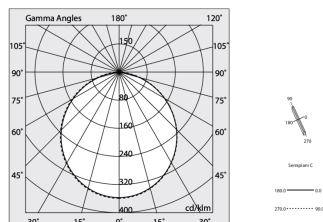

Conformité

CEI EN 60598-1:2021 + A11:2023, CEI EN 60598-2-1:2022, CEI EN 60598-2-2:2012

Normes

Risque photobiologique: GROUPE DE RISQUE 0Équipement certifié dans le GROUPE SANS RISQUE, selon la norme IEC EN 62471:2010-01, IEC TR 62778:2014.
CAM bâtiment: CAM edilizia - Conforme al Decreto Ministeriale 23 giugno 2022 n.256 e 24 novembre 2025 n.256.

[HERO PLUS: Voir plus d'informations sur le produit](#)

Novalux S.r.l. via Marzabotto, 2 40050 Funo di Argelato (BO) Italie
Tél: +39 051 860558 · Fax +39 051 6647859 · E-mail: info@novalux.it · N° TVA IT00536541204 · novalux.com
Entreprise soumise à la direction et à la coordination de SLV GmbH

Cette fiche technique est la propriété de Novalux S.r.l., tous droits réservés. Novalux S.r.l. se réserve le droit d'apporter des modifications sans préavis.
Dernière actualisation: 29/5/2026, 19:52:52