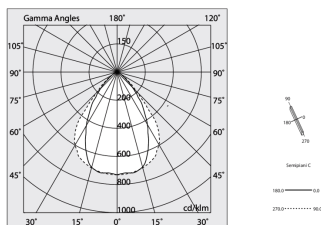

HERO PLUS

114609.01 + 108911.99

HERO+: 33W 3K 1400 BIA + HERO: DIFF.MICROPRISM. PER 1400

novalux
ITALIAN LIGHTING DESIGN SINCE 1948

Caractéristiques

Utilisation: Intérieur
Type installation: APPLIQUE MURALE, ENCASTRABLE EN PLAQUE DE PLÂTRE, SUSPENSION, PLAFONNIER, RAIL
Émission: DIRECTE
Optique: MICRO-PRISMATIQUE
Couleur: BLANC
Variation: ON/OFF
Urgence: NO
L: 1400mm
A: 53mm
H: 69mm
Fabriqué en: ITALY
Garantie: 5 ans
Poids: 3.5kg

Données techniques

Puissance réelle lumineuse: 36,5W
Flux lumineux lumineuse: 3891lm
IP: 40
Classe d'isolation: I
N° de driver par produit: 1
Tension d'alimentation: 220-240V 50/60Hz
UGR: <19
SELV: Si

La source

Source lumineuse: LED
Puissance source: 33W
Flux lumineux de la source: 5545lm
Température couleur: 3000K
IRC: >90
Tolérance couleur: 3 Step MacAdam
Durée de vie LED: 50000h L90 B10

Conformité

CEI EN 60598-1:2021 + A11:2023, CEI EN 60598-2-1:2022, CEI EN 60598-2-2:2012

Normes

Risque photobiologique: GROUPE DE RISQUE 0Équipement certifié dans le GROUPE SANS RISQUE, selon la norme IEC EN 62471:2010-01, IEC TR 62778:2014.
CAM bâtiment: CAM edilizia - Conforme al Decreto Ministeriale 23 giugno 2022 n.256 e 24 novembre 2025 n.256.

[HERO PLUS: Voir plus d'informations sur le produit](#)

Novalux S.r.l. via Marzabotto, 2 40050 Funo di Argelato (BO) Italie
Tél: +39 051 860558 · Fax +39 051 6647859 · E-mail: info@novalux.it · N° TVA IT00536541204 · novalux.com
Entreprise soumise à la direction et à la coordination de SLV GmbH

Cette fiche technique est la propriété de Novalux S.r.l., tous droits réservés. Novalux S.r.l. se réserve le droit d'apporter des modifications sans préavis.
Dernière actualisation: 29/5/2026, 19:52:27