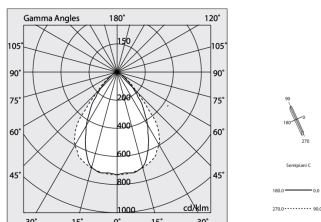

## Caractéristiques

Utilisation: Intérieur  
Type installation: APPLIQUE MURALE, ENCASTRABLE EN PLAQUE DE PLÂTRE, SUSPENSION, PLAFONNIER, RAIL  
Émission: DIRECTE  
Optique: MICRO-PRISMATIQUE  
Couleur: CAFÉ  
Variation: ON/OFF  
Urgence: NO  
L: 1120mm  
A: 53mm  
H: 69mm  
Fabriqué en: ITALY  
Garantie: 5 ans  
Poids: 2.8kg