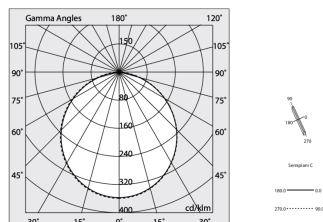

Conformité

CEI EN 60598-1:2021 + A11:2023, CEI EN 60598-2-1:2022, CEI EN 60598-2-2:2012

Normes

Risque photobiologique: GROUPE DE RISQUE 0Équipement certifié dans le GROUPE SANS RISQUE, selon la norme IEC EN 62471:2010-01, IEC TR 62778:2014.
CAM bâtiment: CAM edilizia - Conforme al Decreto Ministeriale 23 giugno 2022 n.256 e 24 novembre 2025 n.256.

[HERO PLUS: Voir plus d'informations sur le produit](#)

Novalux S.r.l. via Marzabotto, 2 40050 Funo di Argelato (BO) Italie
Tél: +39 051 860558 · Fax +39 051 6647859 · E-mail: info@novalux.it · N° TVA IT00536541204 · novalux.com
Entreprise soumise à la direction et à la coordination de SLV GmbH

Cette fiche technique est la propriété de Novalux S.r.l., tous droits réservés. Novalux S.r.l. se réserve le droit d'apporter des modifications sans préavis.
Dernière actualisation: 29/5/2026, 19:52:01