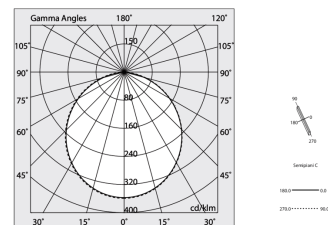

Novalux S.r.l. via Marzabotto, 2 40050 Funo di Argelato (BO) Italie
Tél: +39 051 860558 · Fax +39 051 6647859 · E-mail: info@novalux.it · N° TVA IT00536541204 · novalux.com
Entreprise soumise à la direction et à la coordination de SLV GmbH

Cette fiche technique est la propriété de Novalux S.r.l., tous droits réservés. Novalux S.r.l. se réserve le droit d'apporter des modifications sans préavis.
Dernière actualisation: 29/5/2026, 19:52:01