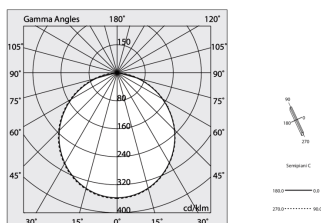

Novalux S.r.l. via Marzabotto, 2 40050 Funo di Argelato (BO) Italie
Tél: +39 051 860558 · Fax +39 051 6647859 · E-mail: info@novalux.it · N° TVA IT00536541204 · novalux.com
Entreprise soumise à la direction et à la coordination de SLV GmbH

Cette fiche technique est la propriété de Novalux S.r.l., tous droits réservés. Novalux S.r.l. se réserve le droit d'apporter des modifications sans préavis.
Dernière actualisation: 29/5/2026, 19:51:48