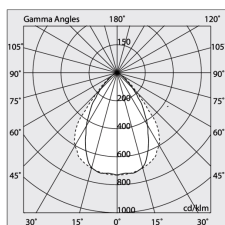

Novalux S.r.l. via Marzabotto, 2 40050 Funo di Argelato (BO) Italie
Tél: +39 051 860558 · Fax +39 051 6647859 · E-mail: info@novalux.it · N° TVA IT00536541204 · novalux.com
Entreprise soumise à la direction et à la coordination de SLV GmbH

Cette fiche technique est la propriété de Novalux S.r.l., tous droits réservés. Novalux S.r.l. se réserve le droit d'apporter des modifications sans préavis.
Dernière actualisation: 29/5/2026, 19:51:48