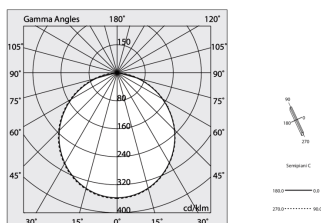

Novalux S.r.l. via Marzabotto, 2 40050 Funo di Argelato (BO) Italie
Tél: +39 051 860558 · Fax +39 051 6647859 · E-mail: info@novalux.it · N° TVA IT00536541204 · novalux.com
Entreprise soumise à la direction et à la coordination de SLV GmbH

Cette fiche technique est la propriété de Novalux S.r.l., tous droits réservés. Novalux S.r.l. se réserve le droit d'apporter des modifications sans préavis.
Dernière actualisation: 29/5/2026, 19:51:35