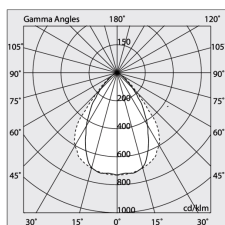

HERO PLUS

114606.02 + 108915.99

HERO+: 60W 2.7K 2520 NE + HERO: DIFF.MICROPRISM. PER 2520

novalux
ITALIAN LIGHTING DESIGN SINCE 1948

Caractéristiques

Optique: MICRO-PRISMATIQUE
L: 2520mm
A: 48mm
H: 6mm
Fabriqué en: ITALY
Garantie: 5 ans
Poids: 0.6kg

Données techniques

IP: 40
UGR: <19
SELV: No

Novalux S.r.l. via Marzabotto, 2 40050 Funo di Argelato (BO) Italie
Tél: +39 051 860558 · Fax +39 051 6647859 · E-mail: info@novalux.it · N° TVA IT00536541204 · novalux.com
Entreprise soumise à la direction et à la coordination de SLV GmbH

Cette fiche technique est la propriété de Novalux S.r.l., tous droits réservés. Novalux S.r.l. se réserve le droit d'apporter des modifications sans préavis.
Dernière actualisation: 29/5/2026, 19:51:23