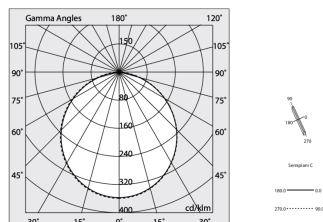

Conformité

CEI EN 60598-1:2021 + A11:2023, CEI EN 60598-2-1:2022, CEI EN 60598-2-2:2012

Normes

Risque photobiologique: GROUPE DE RISQUE 0 Équipement certifié dans le GROUPE SANS RISQUE, selon la norme IEC EN 62471:2010-01, IEC TR 62778:2014.
CAM bâtiment: CAM edilizia - Conforme al Decreto Ministeriale 23 giugno 2022 n.256 e 24 novembre 2025 n.256.

[HERO PLUS: Voir plus d'informations sur le produit](#)

Novalux S.r.l. via Marzabotto, 2 40050 Funo di Argelato (BO) Italie
Tél: +39 051 860558 · Fax +39 051 6647859 · E-mail: info@novalux.it · N° TVA IT00536541204 · novalux.com
Entreprise soumise à la direction et à la coordination de SLV GmbH

Cette fiche technique est la propriété de Novalux S.r.l., tous droits réservés. Novalux S.r.l. se réserve le droit d'apporter des modifications sans préavis.
Dernière actualisation: 29/5/2026, 19:51:11