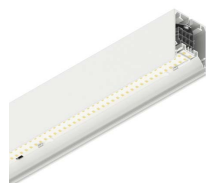

## Caractéristiques

Utilisation: Intérieur  
Type installation: APPLIQUE MURALE, ENCASTRABLE EN PLAQUE DE PLÂTRE, SUSPENSION, PLAFONNIER, RAIL  
Émission: DIRECTE  
Optique: OPALE  
Couleur: BLANC  
Variation: ON/OFF  
Urgence: NO  
L: 2240mm  
A: 53mm  
H: 69mm  
Fabriqué en: ITALY  
Garantie: 5 ans  
Poids: 5.6kg