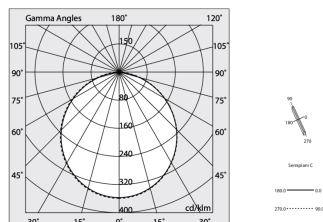

Conformité

CEI EN 60598-1:2021 + A11:2023, CEI EN 60598-2-1:2022, CEI EN 60598-2-2:2012

Normes

Risque photobiologique: GROUPE DE RISQUE 0 Équipement certifié dans le GROUPE SANS RISQUE, selon la norme IEC EN 62471:2010-01, IEC TR 62778:2014.
CAM bâtiment: CAM edilizia - Conforme al Decreto Ministeriale 23 giugno 2022 n.256 e 24 novembre 2025 n.256.

[HERO PLUS: Voir plus d'informations sur le produit](#)

Novalux S.r.l. via Marzabotto, 2 40050 Funo di Argelato (BO) Italie
Tél: +39 051 860558 · Fax +39 051 6647859 · E-mail: info@novalux.it · N° TVA IT00536541204 · novalux.com
Entreprise soumise à la direction et à la coordination de SLV GmbH

Cette fiche technique est la propriété de Novalux S.r.l., tous droits réservés. Novalux S.r.l. se réserve le droit d'apporter des modifications sans préavis.
Dernière actualisation: 29/5/2026, 19:50:58