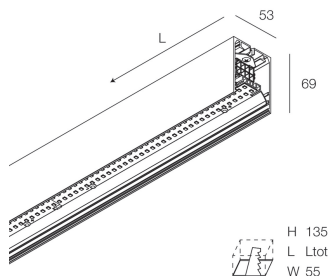

## Caractéristiques

Utilisation: Intérieur  
Type installation: APPLIQUE MURALE, ENCASTRABLE EN PLAQUE DE PLÂTRE, SUSPENSION, PLAFONNIER, RAIL  
Émission: DIRECTE  
Optique: OPALE  
Couleur: BLANC  
Variation: ON/OFF  
Urgence: NO  
L: 2240mm  
A: 53mm  
H: 69mm  
Fabriqué en: ITALY  
Garantie: 5 ans  
Poids: 5.6kg

## Caractéristiques

Optique: OPALE  
L: 2240mm  
A: 48mm  
H: 6mm  
Fabriqué en: ITALY  
Garantie: 5 ans  
Poids: 0.4kg