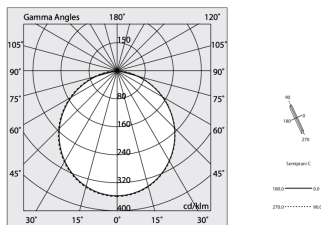

Novalux S.r.l. via Marzabotto, 2 40050 Funo di Argelato (BO) Italie
Tél: +39 051 860558 · Fax +39 051 6647859 · E-mail: info@novalux.it · N° TVA IT00536541204 · novalux.com
Entreprise soumise à la direction et à la coordination de SLV GmbH

Cette fiche technique est la propriété de Novalux S.r.l., tous droits réservés. Novalux S.r.l. se réserve le droit d'apporter des modifications sans préavis.
Dernière actualisation: 29/5/2026, 19:50:58