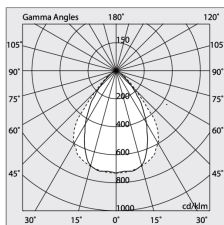

Données techniques

IP: 40
UGR: <19
SELV: No