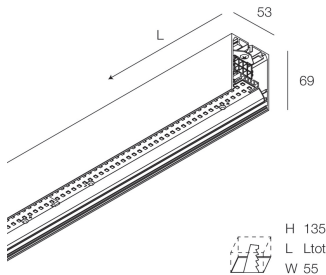

## Caractéristiques

Utilisation: Intérieur  
Type installation: APPLIQUE MURALE, ENCASTRABLE EN PLAQUE DE PLÂTRE, SUSPENSION, PLAFONNIER, RAIL  
Émission: DIRECTE  
Optique: OPALE PLEINE LUMIÈRE  
Couleur: BLANC  
Variation: ON/OFF  
Urgence: NO  
L: 1960mm  
A: 53mm  
H: 69mm  
Fabriqué en: ITALY  
Garantie: 5 ans  
Poids: 5kg

## Caractéristiques

Optique: OPALE PLEINE LUMIÈRE

L: 1960mm

A: 52.5mm

H: 15mm

Fabriqué en: ITALY

Garantie: 5 ans

Poids: 0.13kg