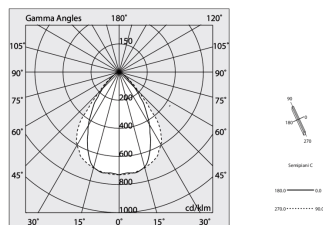

Conformité

CEI EN 60598-1:2021 + A11:2023, CEI EN 60598-2-1:2022, CEI EN 60598-2-2:2012

Normes

Risque photobiologique: GROUPE DE RISQUE 0Équipement certifié dans le GROUPE SANS RISQUE, selon la norme IEC EN 62471:2010-01, IEC TR 62778:2014.
CAM bâtiment: CAM edilizia - Conforme al Decreto Ministeriale 23 giugno 2022 n.256 e 24 novembre 2025 n.256.

[HERO PLUS: Voir plus d'informations sur le produit](#)

Novalux S.r.l. via Marzabotto, 2 40050 Funo di Argelato (BO) Italie
Tél: +39 051 860558 · Fax +39 051 6647859 · E-mail: info@novalux.it · N° TVA IT00536541204 · novalux.com
Entreprise soumise à la direction et à la coordination de SLV GmbH

Cette fiche technique est la propriété de Novalux S.r.l., tous droits réservés. Novalux S.r.l. se réserve le droit d'apporter des modifications sans préavis.
Dernière actualisation: 29/5/2026, 19:50:47