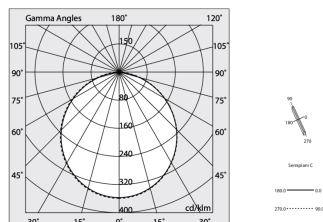

Conformité

CEI EN 60598-1:2021 + A11:2023, CEI EN 60598-2-1:2022, CEI EN 60598-2-2:2012

Normes

Risque photobiologique: GROUPE DE RISQUE 0Équipement certifié dans le GROUPE SANS RISQUE, selon la norme IEC EN 62471:2010-01, IEC TR 62778:2014.
CAM bâtiment: CAM edilizia - Conforme al Decreto Ministeriale 23 giugno 2022 n.256 e 24 novembre 2025 n.256.

[HERO PLUS: Voir plus d'informations sur le produit](#)

Novalux S.r.l. via Marzabotto, 2 40050 Funo di Argelato (BO) Italie
Tél: +39 051 860558 · Fax +39 051 6647859 · E-mail: info@novalux.it · N° TVA IT00536541204 · novalux.com
Entreprise soumise à la direction et à la coordination de SLV GmbH

Cette fiche technique est la propriété de Novalux S.r.l., tous droits réservés. Novalux S.r.l. se réserve le droit d'apporter des modifications sans préavis.
Dernière actualisation: 29/5/2026, 19:50:46