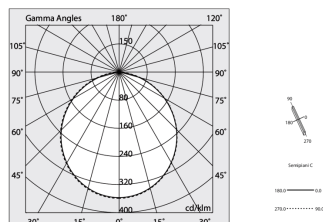

Données techniques

Puissance réelle lumineuse: 44W
Flux lumineux lumineuse: 3761lm
IP: 40
Classe d'isolation: I
N° de driver par produit: 1
Tension d'alimentation: 220-240V 50/60Hz
SELV: Si

La source

Source lumineuse: LED
Puissance source: 40W
Flux lumineux de la source: 6228lm
Température couleur: 2700K
IRC: >90
Tolérance couleur: 3 Step MacAdam
Durée de vie LED: 50000h L90 B10