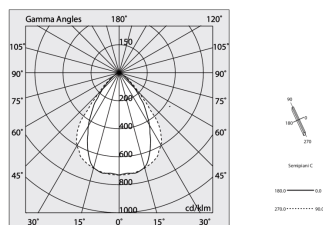

HERO PLUS

114603.20 + 108912.99

HERO+: 40W 2.7K 1680 CAF + HERO: DIFF.MICROPRISM. PER 1680

novalux
ITALIAN LIGHTING DESIGN SINCE 1948

Caractéristiques

Optique: MICRO-PRISMATIQUE
L: 1680mm
A: 48mm
H: 6mm
Fabriqué en: ITALY
Garantie: 5 ans
Poids: 0.4kg

Données techniques

IP: 40
UGR: <19
SELV: No

Novalux S.r.l. via Marzabotto, 2 40050 Funo di Argelato (BO) Italie
Tél: +39 051 860558 · Fax +39 051 6647859 · E-mail: info@novalux.it · N° TVA IT00536541204 · novalux.com
Entreprise soumise à la direction et à la coordination de SLV GmbH

Cette fiche technique est la propriété de Novalux S.r.l., tous droits réservés. Novalux S.r.l. se réserve le droit d'apporter des modifications sans préavis.
Dernière actualisation: 29/5/2026, 19:50:34