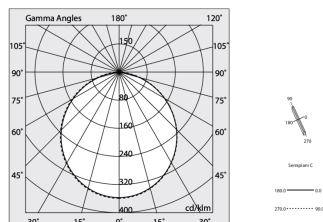

Conformité

CEI EN 60598-1:2021 + A11:2023, CEI EN 60598-2-1:2022, CEI EN 60598-2-2:2012

Normes

Risque photobiologique: GROUPE DE RISQUE 0Équipement certifié dans le GROUPE SANS RISQUE, selon la norme IEC EN 62471:2010-01, IEC TR 62778:2014.
CAM bâtiment: CAM edilizia - Conforme al Decreto Ministeriale 23 giugno 2022 n.256 e 24 novembre 2025 n.256.

[HERO PLUS: Voir plus d'informations sur le produit](#)

Novalux S.r.l. via Marzabotto, 2 40050 Funo di Argelato (BO) Italie
Tél: +39 051 860558 · Fax +39 051 6647859 · E-mail: info@novalux.it · N° TVA IT00536541204 · novalux.com
Entreprise soumise à la direction et à la coordination de SLV GmbH

Cette fiche technique est la propriété de Novalux S.r.l., tous droits réservés. Novalux S.r.l. se réserve le droit d'apporter des modifications sans préavis.
Dernière actualisation: 29/5/2026, 19:50:22