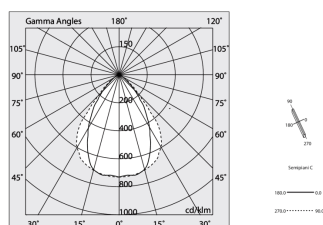

Novalux S.r.l. via Marzabotto, 2 40050 Funo di Argelato (BO) Italie
Tél: +39 051 860558 · Fax +39 051 6647859 · E-mail: info@novalux.it · N° TVA IT00536541204 · novalux.com
Entreprise soumise à la direction et à la coordination de SLV GmbH

Cette fiche technique est la propriété de Novalux S.r.l., tous droits réservés. Novalux S.r.l. se réserve le droit d'apporter des modifications sans préavis.
Dernière actualisation: 29/5/2026, 19:50:22