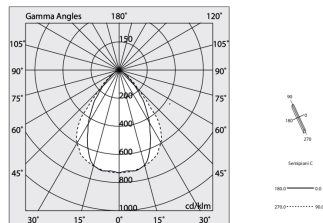

HERO PLUS

114602.21 + 108911.99

HERO+: 33W 2.7K 1400 CAP + HERO: DIFF.MICROPRISM. PER 1400

novalux
ITALIAN LIGHTING DESIGN SINCE 1948

Caractéristiques

Utilisation: Intérieur
Type installation: APPLIQUE MURALE, ENCASTRABLE EN PLAQUE DE PLÂTRE, SUSPENSION, PLAFONNIER, RAIL
Émission: DIRECTE
Optique: MICRO-PRISMATIQUE
Couleur: CAPPUCCINO
Variation: ON/OFF
Urgence: NO
L: 1400mm
A: 53mm
H: 69mm
Fabriqué en: ITALY
Garantie: 5 ans
Poids: 3.5kg

Données techniques

Puissance réelle lumineuse: 36,5W
Flux lumineux lumineuse: 3642lm
IP: 40
Classe d'isolation: I
N° de driver par produit: 1
Tension d'alimentation: 220-240V 50/60Hz
UGR: <19
SELV: Si

La source

Source lumineuse: LED
Puissance source: 33W
Flux lumineux de la source: 5190lm
Température couleur: 2700K
IRC: >90
Tolérance couleur: 3 Step MacAdam
Durée de vie LED: 50000h L90 B10

Conformité

CEI EN 60598-1:2021 + A11:2023, CEI EN 60598-2-1:2022, CEI EN 60598-2-2:2012

Normes

Risque photobiologique: GROUPE DE RISQUE 0Équipement certifié dans le GROUPE SANS RISQUE, selon la norme IEC EN 62471:2010-01, IEC TR 62778:2014.
CAM bâtiment: CAM edilizia - Conforme al Decreto Ministeriale 23 giugno 2022 n.256 e 24 novembre 2025 n.256.

[HERO PLUS: Voir plus d'informations sur le produit](#)

Novalux S.r.l. via Marzabotto, 2 40050 Funo di Argelato (BO) Italie
Tél: +39 051 860558 · Fax +39 051 6647859 · E-mail: info@novalux.it · N° TVA IT00536541204 · novalux.com
Entreprise soumise à la direction et à la coordination de SLV GmbH

Cette fiche technique est la propriété de Novalux S.r.l., tous droits réservés. Novalux S.r.l. se réserve le droit d'apporter des modifications sans préavis.
Dernière actualisation: 29/5/2026, 19:50:22