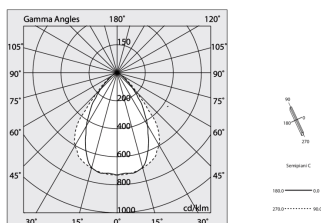

Novalux S.r.l. via Marzabotto, 2 40050 Funo di Argelato (BO) Italie
Tél: +39 051 860558 · Fax +39 051 6647859 · E-mail: info@novalux.it · N° TVA IT00536541204 · novalux.com
Entreprise soumise à la direction et à la coordination de SLV GmbH

Cette fiche technique est la propriété de Novalux S.r.l., tous droits réservés. Novalux S.r.l. se réserve le droit d'apporter des modifications sans préavis.
Dernière actualisation: 29/5/2026, 19:50:09