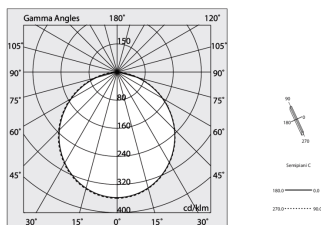

Novalux S.r.l. via Marzabotto, 2 40050 Funo di Argelato (BO) Italie
Tél: +39 051 860558 · Fax +39 051 6647859 · E-mail: info@novalux.it · N° TVA IT00536541204 · novalux.com
Entreprise soumise à la direction et à la coordination de SLV GmbH

Cette fiche technique est la propriété de Novalux S.r.l., tous droits réservés. Novalux S.r.l. se réserve le droit d'apporter des modifications sans préavis.
Dernière actualisation: 29/5/2026, 19:49:56