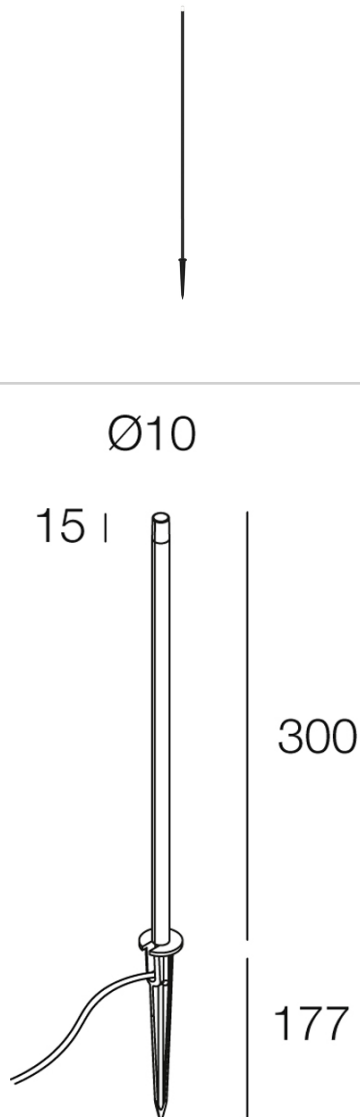

Caractéristiques

Utilisation: Extérieur
Type installation: TERRE, PIQUET
Optique: OPALE
Couleur: NOIR
Variation: ON/OFF
Urgence: NO
H: 800mm
ø: 10
Garantie: 3 ans

Données techniques

Puissance réelle lumineuse: 0.5W
Flux lumineux lumineuse: 56lm
IP: 65
Classe d'isolation: III
Tension d'alimentation: 24 Vdc
SELV: Si

La source

Source lumineuse: LED
Puissance source: 0.5W
Température couleur: 3000K
IRC: >80
Durée de vie LED: 30000h L70 B20

Conformité

CEI EN 60598-1:2021 + A11:2023, CEI EN 60598-2-1:2022

Normes

Risque photobiologique: GROUPE DE RISQUE 0 Équipement certifié dans le GROUPE SANS RISQUE, selon la norme IEC EN 62471:2010-01, IEC TR 62778:2014.

[Voir plus d'informations sur le produit](#)