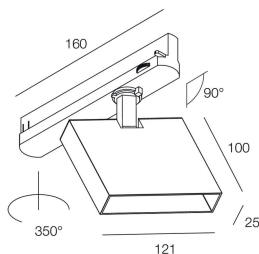

Caractéristiques

Utilisation: Intérieur
Type installation: RAIL
Couleur: NOIR
L: 121mm
A: 25mm
H: 100mm
Garantie: 5 ans
Poids: 0.75kg

Données techniques

SELV: No

[OPTIX TR: Voir plus d'informations sur le produit](#)