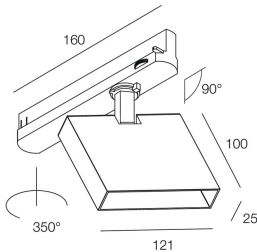

Caractéristiques

Utilisation: Intérieur
Type installation: RAIL
Couleur: BLANC
L: 121mm
A: 25mm
H: 100mm
Garantie: 5 ans
Poids: 0.75kg

Données techniques

SELV: No

[OPTIX TR: Voir plus d'informations sur le produit](#)