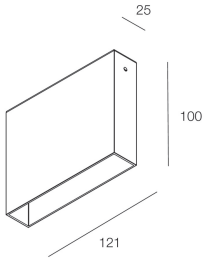

Caractéristiques

Utilisation: Intérieur
Type installation: PLAFONNIER
Couleur: NOIR
L: 121mm
A: 25mm
H: 100mm
Garantie: 5 ans
Poids: 0.5kg

Données techniques

SELV: No

[OPTIX PL: Voir plus d'informations sur le produit](#)