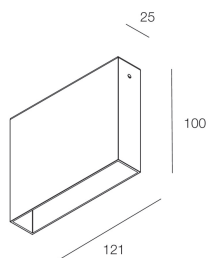

Caractéristiques

Utilisation: Intérieur
Type installation: PLAFONNIER
Couleur: BLANC
L: 121mm
A: 25mm
H: 100mm
Garantie: 5 ans
Poids: 0.5kg

Données techniques

SELV: No

[OPTIX PL: Voir plus d'informations sur le produit](#)